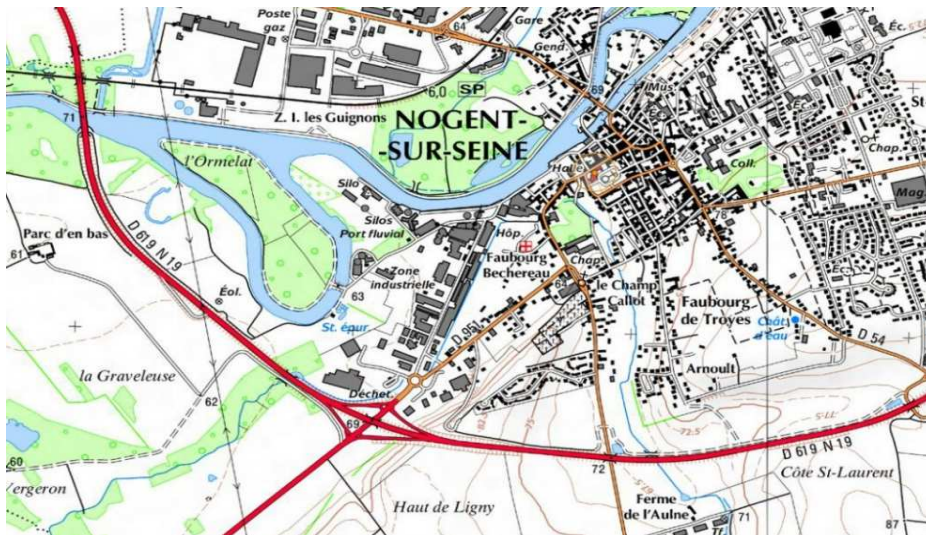

## Horaires des déchetteries de la communauté de communes du Nogentais

	NOGENT-SUR-SEINE	PONT-SUR-SEINE	TRAÎNEL
LUNDI	13 h 30 - 18 h	Fermée	Fermée
MARDI	13 h 30 - 18 h	Fermée	8 h 30 - 12 h 13 h 30 - 18 h
MERCREDI	13 h 30 - 18 h	8 h 30 - 12 h 13 h 30 - 18 h	Fermée
JEUDI	13 h 30 - 18 h	Fermée	Fermée
VENDREDI	8 h 30 - 12 h 13 h 30 - 18 h	8 h 30 - 12 h	13 h 30 - 18 h
SAMEDI	8 h 30 - 12 h 13 h 30 - 18 h	13 h 30 - 18 h	8 h 30 - 12 h
DIMANCHE	9 h 30 - 12 h	Fermée	Fermée